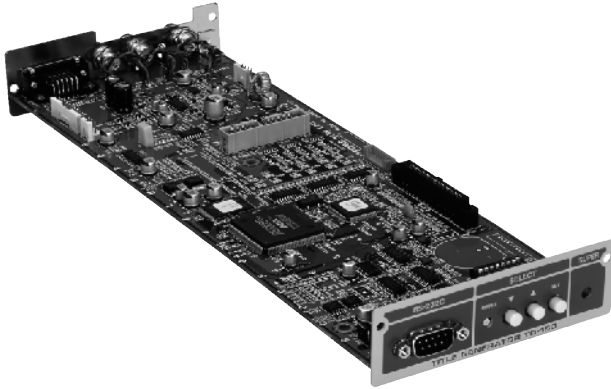

Title Generator  
タイトルジェネレータ

# TG-150

CSFフレームに実装可能なモジュラタイプの  
タイトルジェネレータ。RS-232C制御により  
表示内容を外部から変更することが可能。

- 最大縦10行、横16文字の文字を表示可能
- RS-232CまたはRS-485制御により、最大256ページの  
タイトルを設定可能
- シリアル通信で入力されたタイトルを随時表示する  
「インフォメーションモード」搭載
- 文字にエッジを付加可能、文字の大きさを変更可能  
(縦横2段階)

## 前面パネル

## 主な仕様

● テレビジョン方式	NTSC
● ビデオ入力	コンポジット：1.0V (p-p) 75Ω または ループスルー BNC 1入力
● ビデオ出力	コンポジット：1.0V (p-p) 75Ω BNC 1出力
● 表示文字	◆文字数：16文字×10行/ページ (16×16ドットフォント使用時) 16文字×8行/ページ (24×24ドットフォント使用時) ※縦横2倍サイズの指定も可能 (表示文字数は半減します) ◆ページ数：最大 256ページ ◆文字種類：漢字 (JIS第1・第2水準)、ひらがな、カタカナ、英数字、記号 ◆文字サイズ：16×16ドット時：縦16H/フィールド、横約2.5μsec/24×24ドット時：縦24H/フィールド、横約3μsec ※縦横2倍サイズの際は、それぞれ2倍になります ◆表示位置：画面80%以内で可変 ◆文字、エッジ輝度：黒から白まで10段階可変
● インターフェース	◆リモート：ミニD-sub 15ピン メス 1系統 入力信号はメイク接点 または TTLレベル負論理 ◆RS-232C：ミニD-sub 9ピン オス または ミニD-sub 15ピン メス 1系統 非同期式、半二重 ◆RS-485：ミニD-sub 15ピン メス 1系統 (リモートと共用)
● 使用温度・湿度	0°C~40°C・30%~90% (結露のないこと)
● 電源電圧・消費電力	CSFフレームから供給・約11VA (約9W)
● 外形寸法・質量	CSFフレーム適合サイズ・0.3kg
● 標準付属品	取扱説明書
● オプション	◇TG-150EX：EXPケーブル ◇TG-150RCS：リモートソフト (RS-232C外部制御、タイトル登録) ◇工場出荷時タイトル登録：10ページまで¥15,000、11~256ページまで1ページにつき¥500 (初回は1ページのみ無料)