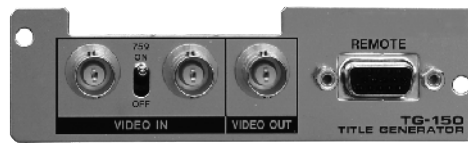

背面パネル

表示イメージ

主な仕様

● テレビジョン方式	NTSC
● ビデオ入力	コンポジット：1.0V (p-p) 75Ω または ループスルー BNC 1入力
● ビデオ出力	コンポジット：1.0V (p-p) 75Ω BNC 1出力
● 表示文字	◆文字数：16文字×10行/ページ (16×16ドットフォント使用時) 16文字×8行/ページ (24×24ドットフォント使用時) ※縦横2倍サイズの指定も可能 (表示文字数は半減します) ◆ページ数：最大 256ページ ◆文字種類：漢字 (JIS第1・第2水準)、ひらがな、カタカナ、英数字、記号 ◆文字サイズ：16×16ドット時：縦16H/フィールド、横約2.5μsec/24×24ドット時：縦24H/フィールド、横約3μsec ※縦横2倍サイズの際は、それぞれ2倍になります ◆表示位置：画面80%以内で可変 ◆文字、エッジ輝度：黒から白まで10段階可変
● インターフェース	◆リモート：ミニD-sub 15ピン メス 1系統 入力信号はメイク接点 または TTLレベル負論理 ◆RS-232C：ミニD-sub 9ピン オス または ミニD-sub 15ピン メス 1系統 非同期式、半二重 ◆RS-485：ミニD-sub 15ピン メス 1系統 (リモートと共用)
● 使用温度・湿度	0°C~40°C・30%~90% (結露のないこと)
● 電源電圧・消費電力	CSFフレームから供給・約11VA (約9W)
● 外形寸法・質量	CSFフレーム適合サイズ・0.3kg
● 標準付属品	取扱説明書
● オプション	◇TG-150EX：EXPケーブル ◇TG-150RCS：リモートソフト (RS-232C外部制御、タイトル登録) ◇工場出荷時タイトル登録：10ページまで¥15,000、11~256ページまで1ページにつき¥500 (初回は1ページのみ無料)