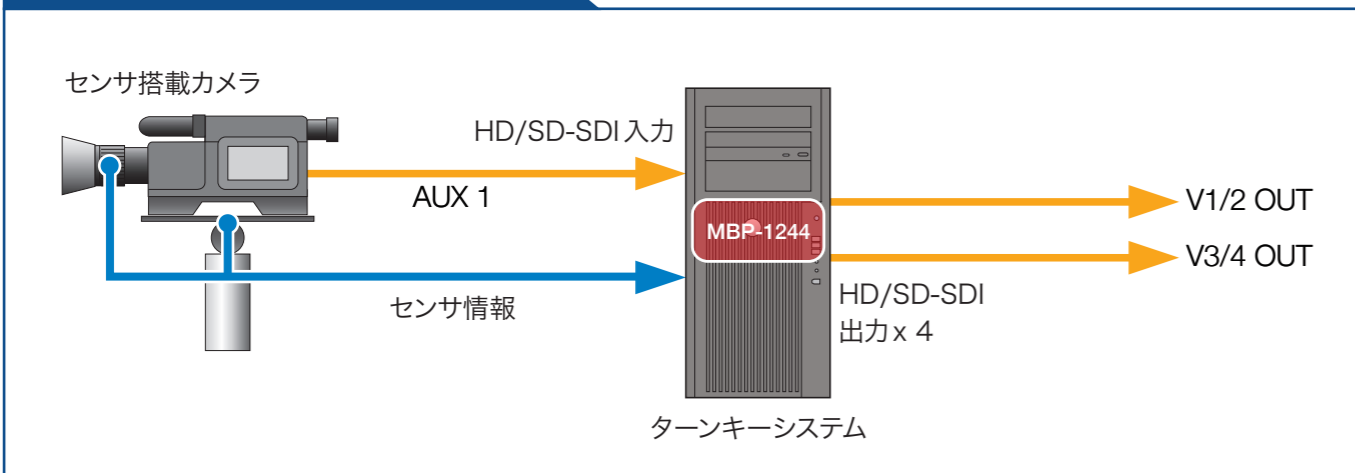

簡単センサキャリブレーション

カメラに実装したセンサのキャリブレーションは、わかりやすいウィザードに従って進めることができます。

リアルタイムCGシステム
SmartDirect RCG

FOR.A[®]
INNOVATIONS IN VIDEO
and AUDIO TECHNOLOGY

REAL TIME CG SYSTEM

SMARTDIRECT RCG

SmartDirect RCG 単独運用の概念図

安全に関するご注意

あのリアルタイムCGを簡単に導入!

従来、大規模システムの導入やCG作成などを含む運用面でハードルが高いと思われがちだったリアルタイムCGですが、朋栄のSmartDirect RCGがその概念を根底から覆します。

本システムは、ビデオI/Oボード (MBP-1244) やCGレンダリングエンジン、制御ソフトウェアをすべて組み込んだターンキーシステムとして提供されますので、お客様はカメラにPTZ (パン・チルト・ズーム) センサを実装するだけでハードウェアの導入が実現します。また、ハードウェアセンサを必要としないQONCEPT社のQUUマーカレスセンサを、PTZセンサの代わりに使用するオプションも用意しています。操作面では、直観的でシンプルなユーザーインターフェースにより、特別なトレーニングが一切不要となり、導入から運用までのリードタイムがわずかです。