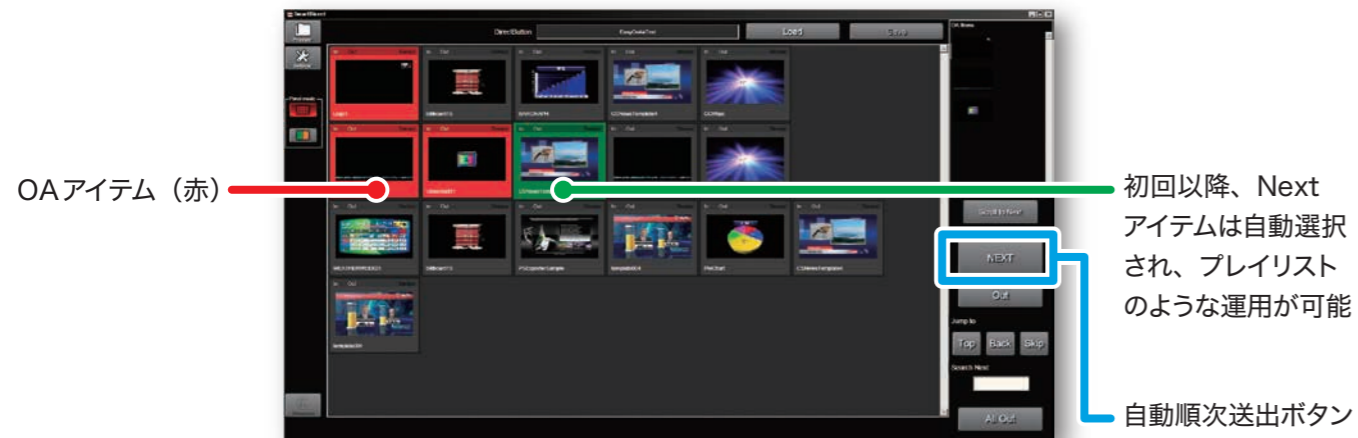

あのリアルタイムCGを簡単に導入!

従来、大規模システムの導入やCG作成などを含む運用面でハードルが高いと思われがちだったリアルタイムCGですが、朋栄のSmartDirect RCGがその概念を根底から覆します。

本システムは、ビデオI/Oボード (MBP-1244) やCGレンダリングエンジン、制御ソフトウェアをすべて組み込んだターンキーシステムとして提供されますので、お客様はカメラにPTZ (パン・チルト・ズーム) センサを実装するだけでハードウェアの導入が実現します。また、ハードウェアセンサを必要としないQONCEPT社のQUUマーカレスセンサを、PTZセンサの代わりに使用するオプションも用意しています。操作面では、直観的でシンプルなユーザーインターフェースにより、特別なトレーニングが一切不要となり、導入から運用までのリードタイムがわずかです。

朋栄のSmartDirect RCGは、これらすべてを驚きのローコストで実現します。RCGの導入を検討していた放送局様や映像プロダクション様にとって、決断するのは今です!

MBP-1244

送出画面

コンポーザするRCGアイテムをクリックして選択

NEXT ボタンで送出 (オンエア)

ダイレクトボタン編集画面

テンプレートリスト画面からダイレクトボタン画面へ、ボタンをドラッグ&ドロップするだけで登録

ダイレクトボタン画面で、ボタンをドラッグ&ドロップして順番を入れ替え

ダイレクトボタン画面で、編集するボタンをクリックして選択

テンプレートのセンサ連動・非連動設定

センサ非連動リストとセンサ連動リスト間でテンプレートをドラッグ&ドロップして連動設定を変更