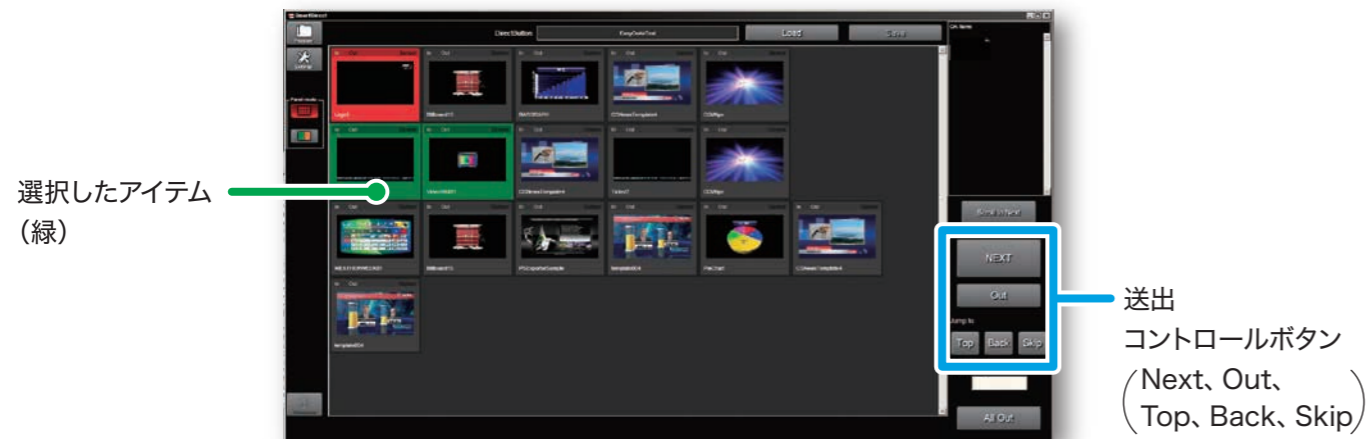

あのリアルタイムCGを簡単に導入!

従来、大規模システムの導入やCG作成などを含む運用面でハードルが高いと思われがちだったリアルタイムCGですが、朋栄のSmartDirect RCGがその概念を根底から覆します。

本システムは、ビデオI/Oボード (MBP-1244) やCGレンダリングエンジン、制御ソフトウェアをすべて組み込んだターンキーシステムとして提供されますので、お客様はカメラにPTZ (パン・チルト・ズーム) センサを実装するだけでハードウェアの導入が実現します。また、ハードウェアセンサを必要としないQONCEPT社のQUUマーカレスセンサを、PTZセンサの代わりに使用するオプションも用意しています。操作面では、直観的でシンプルなユーザーインターフェースにより、特別なトレーニングが一切不要となり、導入から運用までのリードタイムがわずかです。

朋栄のSmartDirect RCGは、これらすべてを驚きのローコストで実現します。RCGの導入を検討していた放送局様や映像プロダクション様にとって、決断するのは今です!

MBP-1244

送出画面

コンポーザするRCGアイテムをクリックして選択

NEXT ボタンで送出 (オンエア)

ダイレクトボタン編集画面

テンプレートリスト画面からダイレクトボタン画面へ、ボタンをドラッグ&ドロップするだけで登録

ダイレクトボタン画面で、ボタンをドラッグ&ドロップして順番を入れ替え