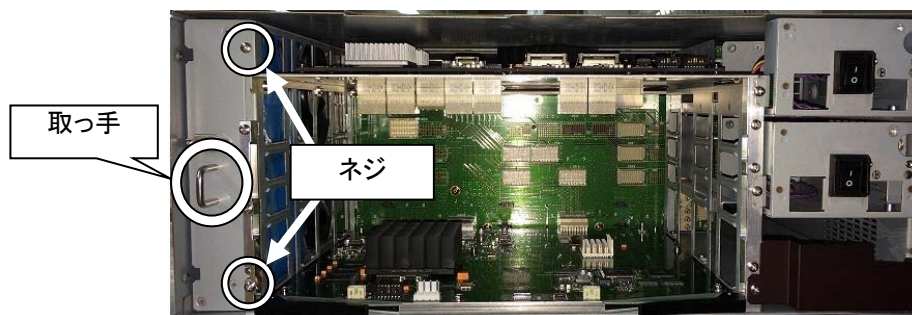

注意

ファンユニットの交換作業は、必ず専門の知識を持った方が行ってください。また作業を開始する前に、機器の電源スイッチをすべて必ず OFF にし、すべての電源コードを抜いてください。

1. ファンユニットの交換

◆ フロントファンユニットの交換

- (1) 前面パネル両側にある2つの固定ネジを完全に緩め、前面パネルを取り外します。

- (2) 左側にあるフロントファンユニットのネジを2箇所外します。
- (3) フロントファンユニットの取っ手を持ち、手前に引き抜きます。

- (4) 交換用のフロントファンユニットを差し込みます。奥のコネクタとしっかり嵌合させてください。
- (5) フロントファンユニットのネジを2箇所取り付けます。
- (6) 前面パネルを取り付け、パネルの両側にある2つの固定ネジを締めます。

◆ リアファンユニットの交換

- (1) 右側にあるリアファンユニットのネジを4箇所外します。
- (2) 取っ手を持ち、手前に引き抜きます。

- (3) 交換用のリアファンユニットを差し込みます。奥のコネクタとしっかり嵌合させてください。
- (4) リアファンユニットのネジを4箇所取り付けます。