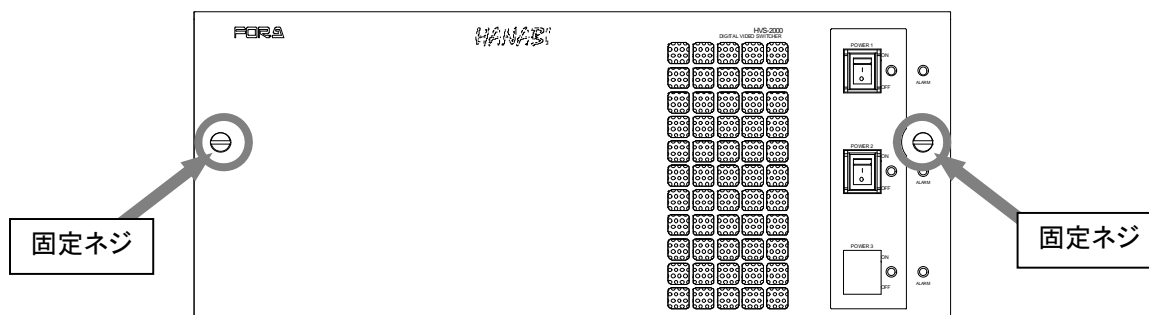

1. ファンユニットの交換

◆ フロントファンユニットの交換

- (1) 前面パネル両側にある2つの固定ネジを完全に緩め、前面パネルを取り外します。

- (2) 左側にあるフロントファンユニットのネジを2箇所外します。
- (3) フロントファンユニットの取っ手を持ち、手前に引き抜きます。