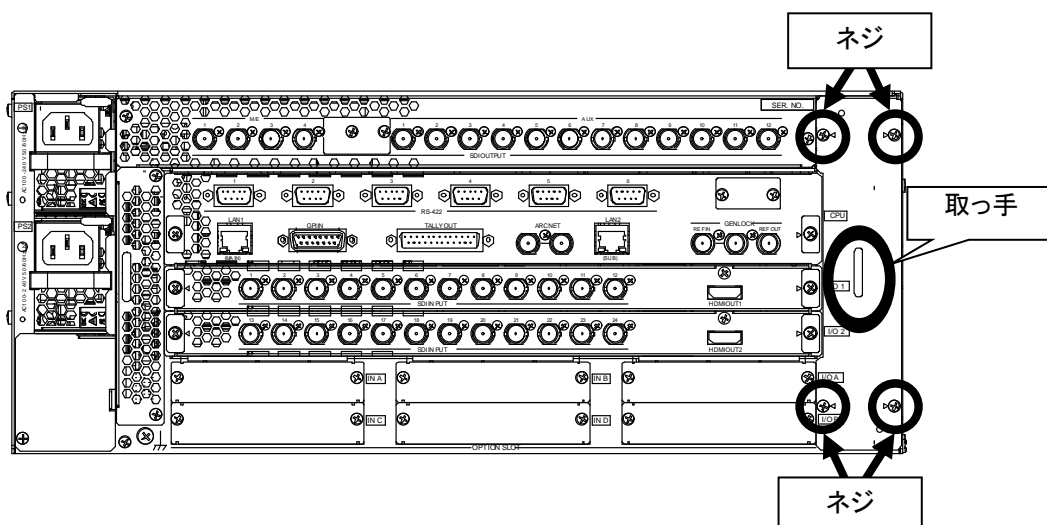

注意

ファンユニットの交換作業は、必ず専門の知識を持った方が行ってください。また作業を開始する前に、機器の電源スイッチをすべて必ず OFF にし、すべての電源コードを抜いてください。

1. ファンユニットの交換

◆ フロントファンユニットの交換

- (1) 前面パネル両側にある2つの固定ネジを完全に緩め、前面パネルを取り外します。

- (2) 左側にあるフロントファンユニットのネジを2箇所外します。
- (3) フロントファンユニットの取っ手を持ち、手前に引き抜きます。

- (4) 交換用のフロントファンユニットを差し込みます。奥のコネクタとしっかり嵌合させてください。
- (5) フロントファンユニットのネジを2箇所取り付けます。
- (6) 前面パネルを取り付け、パネルの両側にある2つの固定ネジを締めます。

◆ リアファンユニットの交換

- (1) 右側にあるリアファンユニットのネジを4箇所外します。
- (2) 取っ手を持ち、手前に引き抜きます。

- (3) 交換用のリアファンユニットを差し込みます。奥のコネクタとしっかり嵌合させてください。
- (4) リアファンユニットのネジを4箇所取り付けます。