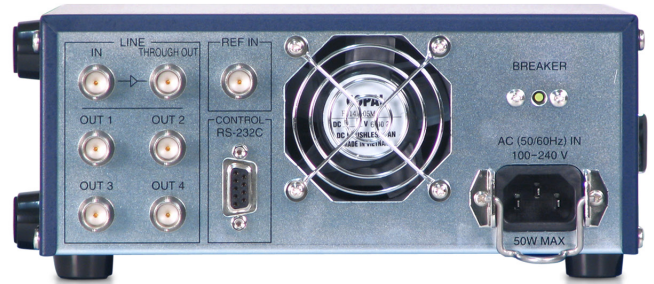

外觀図

EDS-3306(背面パネル)

仕様

映像系	TV方式	HD	SMPTE274M 1920×1080/2:1方式 59.94/60/50Hz	SMPTE260M 1920×1035/2:1方式 60Hz	
			SMPTE RP221 1920×1080/PsF方式 23.98/24Hz	SMPTE296M 1280×720/1:1方式 59.94/60Hz	
	SDI入力	SD	SMPTE125M 720×483/2:1方式 59.94Hz	ITU-R BT 656 720×576/2:1方式 50Hz	
			HD	SMPTE292M 1.485Gbps、1.485/1.001Gps	
	SDI出力	SD	SMPTE259M 270Mbps		
			SDI入力と同フォーマットで出力 BNCコネクタ 4系統(出力1、パスルー付)		
	メモリー容量(非圧縮)	HD	約5秒		
			SD	約29秒	
	サンプリング周波数	HD	74.25MHz・74.25/1.001MHz		
			SD	13.5MHz	
分解能	10ビット				
リファレンス	入力信号	3値SYNC	600mVp-p/75Ω及びHD Y信号(SD-SDI入力時、非対応)		
		RS-170A準拠	NTSC/PALアナログコンポジット・ブラックバースト信号		
		注) SDI入力信号と非同期なリファレンス信号が入力された場合、周波数差により、映像の2度読み、読み飛ばしが発生します。その際、補助データも映像と同様の事が発生し、データとして連続性が損なわれます。(補助データ: Ancillary Data Packet エリベッドオーディオやタイムコードなど)			
調整機能	遅延時間	最小1フレームからメモリー容量までフレーム単位で可変 映像と音声(HANCデータ全域)の同時/個別設定が可能 設定値は内蔵フラッシュメモリーに保存し、ラストメモリー機能を有する			
	水平位相可変	1サンプル単位 ±0.5H			
	垂直位相可変	1ライン単位 ±0.5frm			
	リモート制御	RS-232CまたはRS-422Aにより遅延時間の設定が可能 D-SUB9pin端子 ※工場設定: 専用コントロールBOX(ERM-3306)ご使用の場合は、RS-422Aとなります。			
その他	電源	AC電源 AC100~240V±10%(50/60Hz)			
	消費電力	約25W			
	外形寸法	210(W)×88(H)×350(D)mm(突起部含まず)			
	重量	約4.5kg			
	動作保証温度	5℃~40℃			
	動作保証湿度	90%以下(結露のないこと)			

⚠ 安全に関するご注意 ■本製品の設置、ご使用に関しましては取扱説明書などに記載されている注意事項をよくお読みの上、必ずお守りください。

■このカタログの記載内容は2011年4月現在のものです。■仕様は予告なく変更する場合がございますので、予めご了承ください。
■本文中に記載されている会社名、製品名は各社の商標または登録商標です。

株式会社 朋栄YEMエレテックス

本社 〒150-0013 東京都渋谷区恵比寿3-8-1 TEL 03-3446-3497(代表)
大阪事業所 〒530-0055 大阪府大阪市北区野崎町9-8 永楽ニッセイビル3F TEL 06-6366-0022(代表)
佐倉事業所 〒285-8580 千葉県佐倉市大作2-3-3 TEL 043-498-1303

www.yemeletox.co.jp