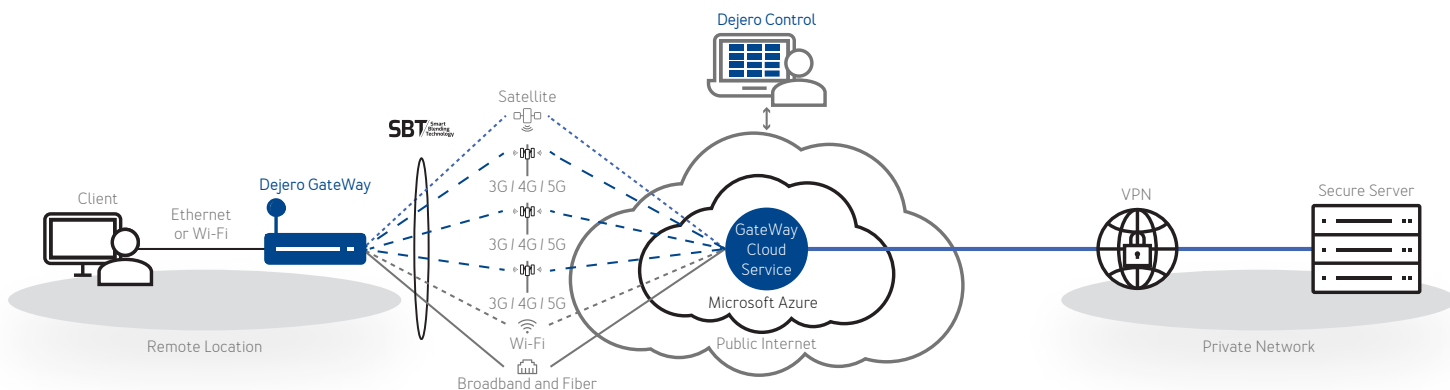

GateWay ソフトウェアの機能

スマート・ブレンディング・テクノロジー ジェアップデート

全体的な安定性、パフォーマンス、および優先順位のルーティング機能の向上の強化は、最適化されたパフォーマンスと信頼性につながります

追加の衛星サポート
監視の強化

GEO、MEO、LEOの衛星を同時に管理する能力の向上

Key Features

主な機能

常時接続

冗長性ソリューションに優れ、Dejeroが特許を持つスマート・ブレンディング・テクノロジーを使用して接続を維持します。

優先ルーティング

優先接続を定義により、コストの管理とネットワーク使用率のカスタマイズに役立ちます。

信頼性の高いクラウドアクセス

モバイル環境での接続を失う心配なく、クラウドベースのアプリケーションにアクセスできます。

セキュリティの強化

複数の接続を利用してパケットを動的にルーティングすることで、映像のリアルタイム性とデータの安全性を保ちます。

使いやすい

シンプルで直感的なユーザーインターフェースは、現場作業の手間を最小限にします。

迅速な導入

ウェブインターフェースによってインストール、セットアップ、リモート構成が簡単です。

VPN サポート

高速VPNサポートにより、遠隔地からのプライベートネットワークに安全にアクセスできます。

ソフトウェアの更新

ソフトウェア更新プログラムにより、性能、機能、およびセキュリティの強化が提供されます。

Static IP

GateWay の背面にあるサービスは、構成を簡素化し、ネットワークトラフィックの制御を増やすために、同じパブリックIPアドレスを介して常に到達可能です (毎月のサービス料が適用されます)。

GateWay Solution Diagram

Contact us to learn more about GateWay M6E6

Dejero

dejero.com
connect@dejero.com
+1 519 772 4824