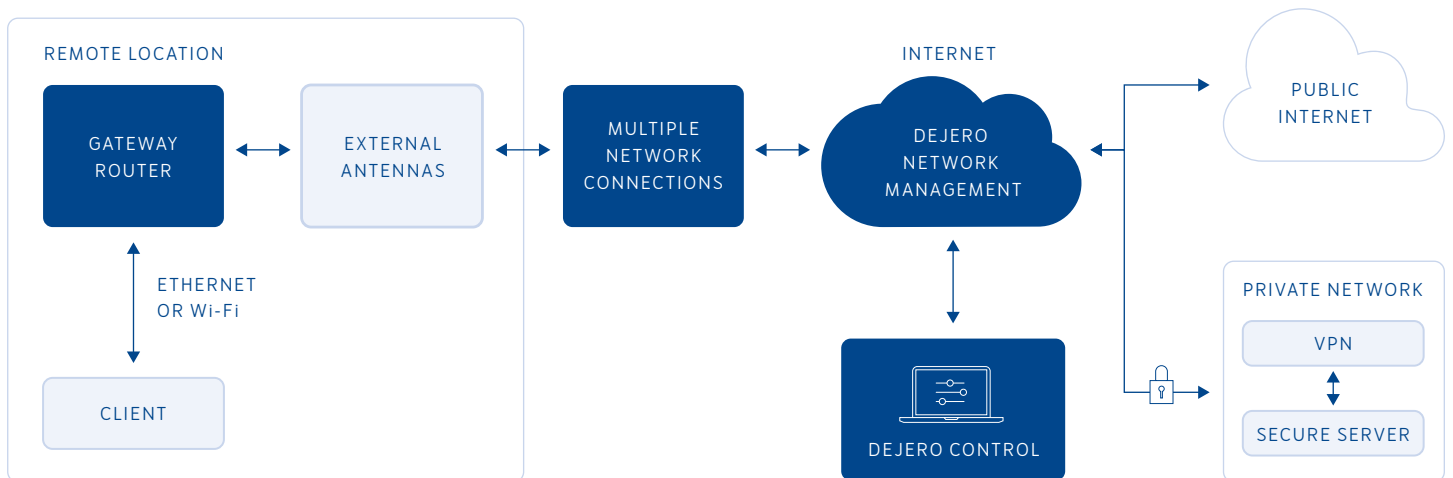

Dejeroの技術は、複数の接続、本質的な安全レベルを提供し、パケットを動的にルーティングします。また、VPN接続を確立することで、さらに強固なセキュリティも追加できます。

CONTROL

クラウド管理

クラウド管理システムを使用してGateWay Routerのパフォーマンスを監視し、遠隔地から設定できます。Webブラウザから最高レベルの制御が可能です。

PRODUCT SPECIFICATIONS

主な仕様

遠隔でプロキシ編集などのクラウドベースのタスクを実行

リアルタイムでの公開

出来事が起こったときに放送局のWebコンテンツを新しいものに更新

オンラインでリサーチ

話題をリサーチするためにWebを活用

VoIP通信

どこにいてもオフィス内線番号を使用可能

配信映像のリターンとスタジオからのフィード

現場での信頼性できるモニタリング環境を提供

テレプロンター

放送局から現場のプロンターフィードの制御が可能

トランスポートビデオフィード

内蔵エンコーダーにより、カメラとのシームレスな接続環境を提供

GATEWAY SOLUTION DIAGRAM

ソリューションイメージ

Contact us to learn more about GateWay Router