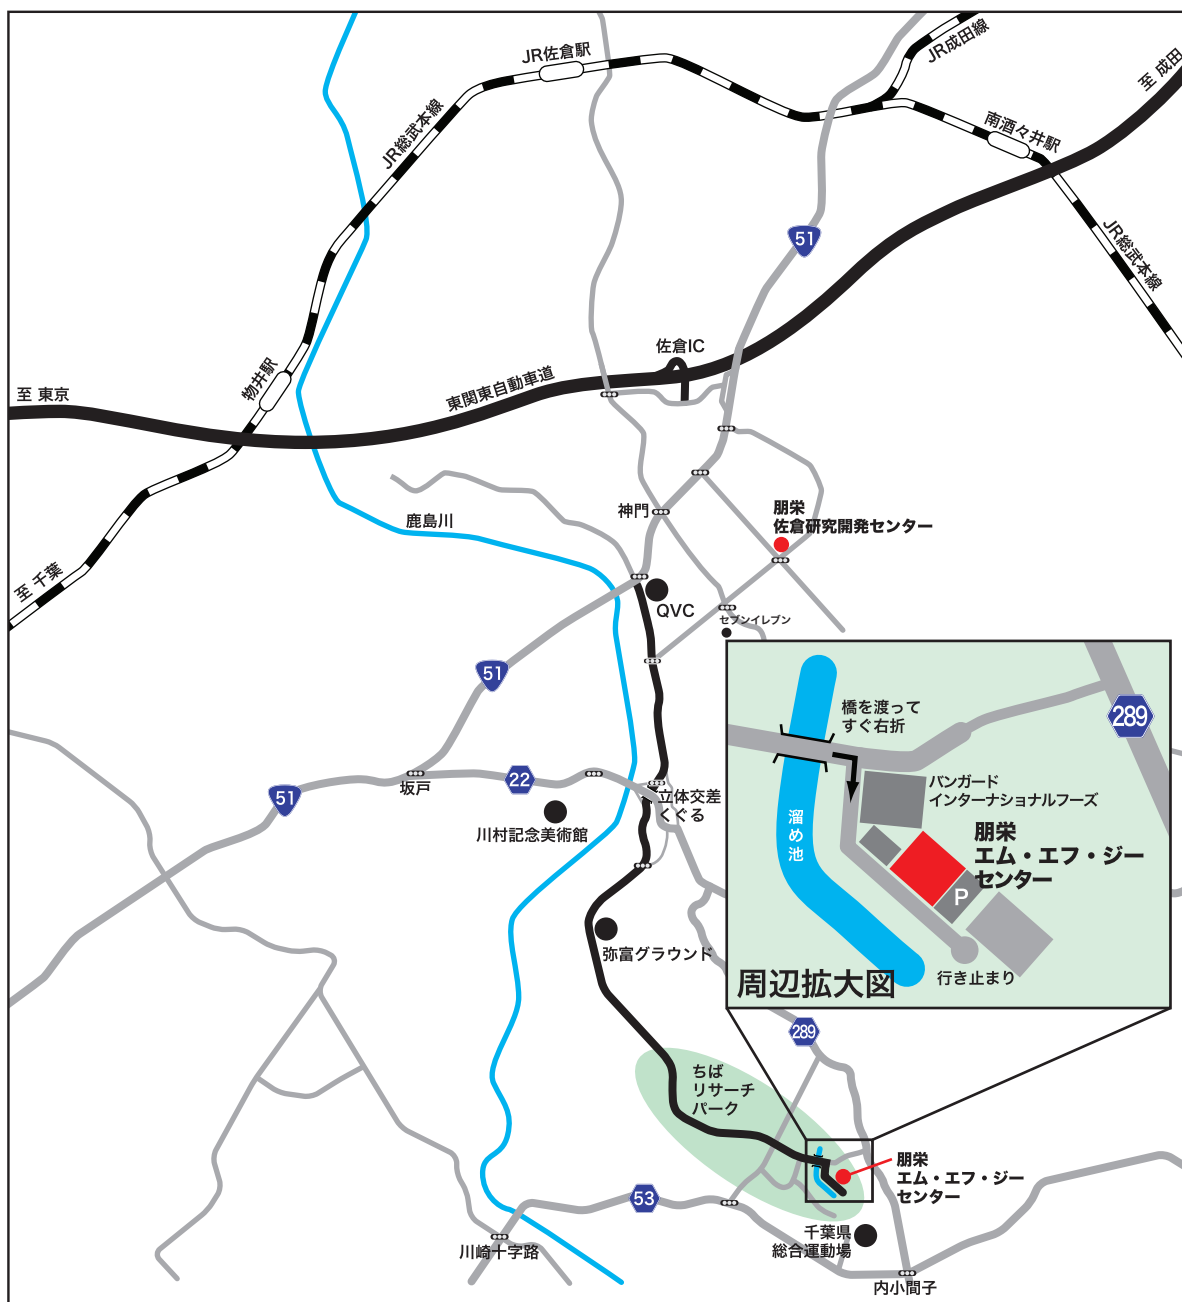

株式会社 朋栄

エム・エフ・ジーセンター案内図

朋栄エム・エフ・ジーセンター

千葉県佐倉市西御門473-1 (ちばりサーチパーク内)

TEL : 043-498-6066 FAX : 043-498-6030

◆アクセス

- 国道51号、QVCのある交差点より車で約15分
- 朋栄佐倉R&Dセンターより車で約15分